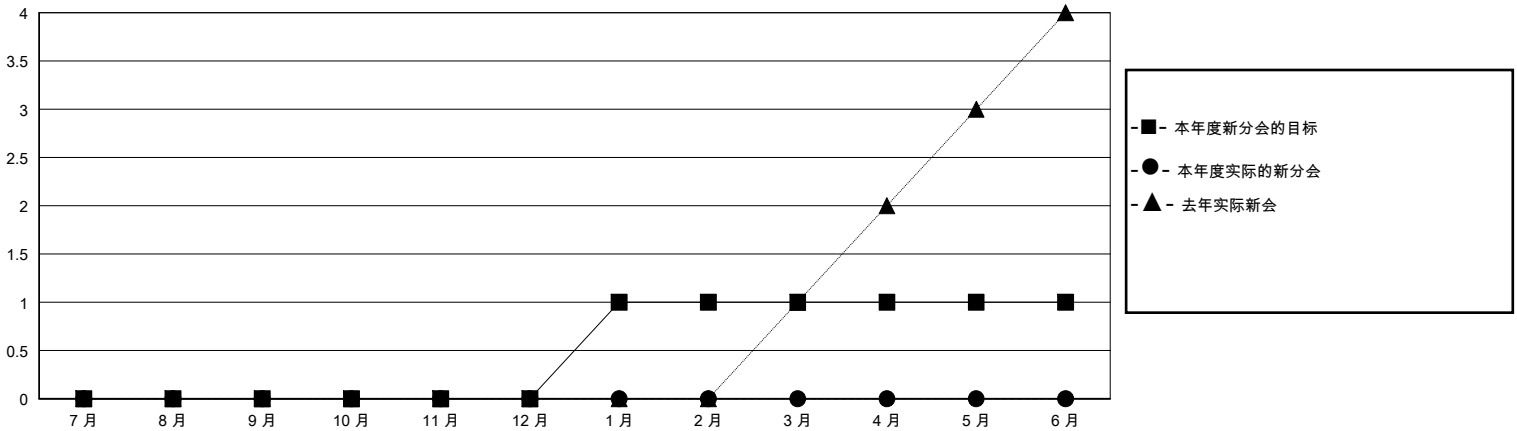

MONTHLY MEMBERSHIP PROGRESS REPORT

District 383

Results as of: 9/30/2024

GMT:

地点 CHINA

GMT宪章区

分会				位会员@每位须缴			
成果 2024-2025				成果 2024-2025			
季	新分会目标	新会	会员流失的分会	季	会员净增长目标	实际会员增长数	实际退会会员 (包括转会)
7月/8月/9月	0	0	0	7月/8月/9月	90	36	9
10月/11月/12月	0	0	0	10月/11月/12月	120	0	0
1月/2月/3月	1	0	0	1月/2月/3月	100	0	0
4月/5月/6月	0	0	0	4月/5月/6月	90	0	0

目标与实际新会累积

目标和实际会员累积

已取消的分会: 0	9 CLUBS OF 81 增添1位或以上的新会员	性别分布 男 996 (61.63%) 女 620 (38.37%)
放弃的会员 过世 0 分会已取消 0 其他 9 总计 9	点击这里取得累计会员数据	总计家庭单位会员数 0 支付减半会费的家庭会员 0