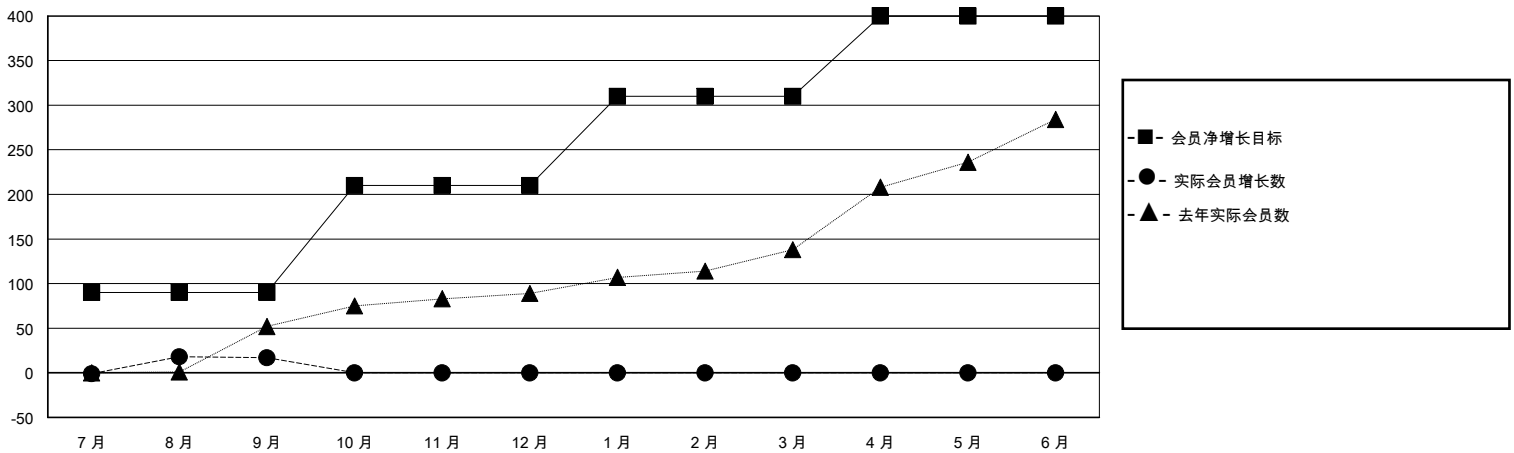

MONTHLY MEMBERSHIP PROGRESS REPORT

District 383

Results as of: 9/30/2024

GMT:

地点 CHINA

GMT宪章区

分会				位会员@每位须缴			
成果 2024-2025				成果 2024-2025			
季	新分会目标	新会	会员流失的分会	季	会员净增长目标	实际会员增长数	实际退会会员 (包括转会)
7月/8月/9月	0	0	0	7月/8月/9月	90	36	9
10月/11月/12月	0	0	0	10月/11月/12月	120	0	0
1月/2月/3月	1	0	0	1月/2月/3月	100	0	0
4月/5月/6月	0	0	0	4月/5月/6月	90	0	0

目标与实际新会累积

目标和实际会员累积

已取消的分会: 0	9 CLUBS OF 81 增添1位或以上的新会员	性别分布 男 996 (61.63%) 女 620 (38.37%)
放弃的会员 过世 0 分会已取消 0 其他 9 总计 9	点击这里取得累计会员数据	总计家庭单位会员数 0 支付减半会费的家庭会员 0